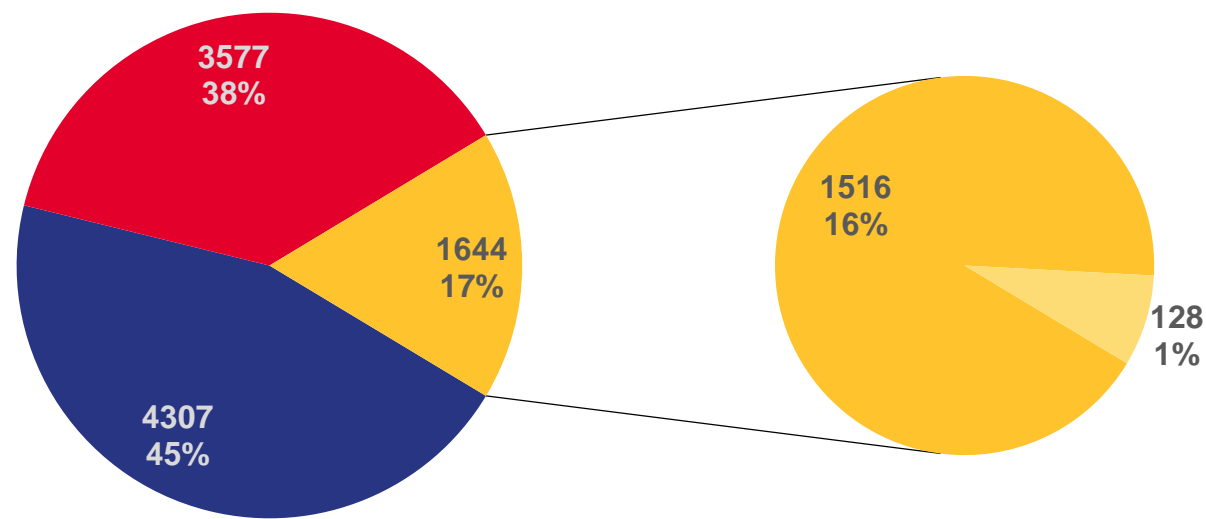

# ПОТОКИ МИГРАЦИИ НАСЕЛЕНИЯ САРАТОВСКОЙ ОБЛАСТИ

человек

## Прибывшие

за январь-март 2023 года

**9 528** человек

Общее число прибывших

**3 577** человек

Число прибывших из других территорий Российской Федерации

**1 644** человека

Число прибывших из-за рубежа