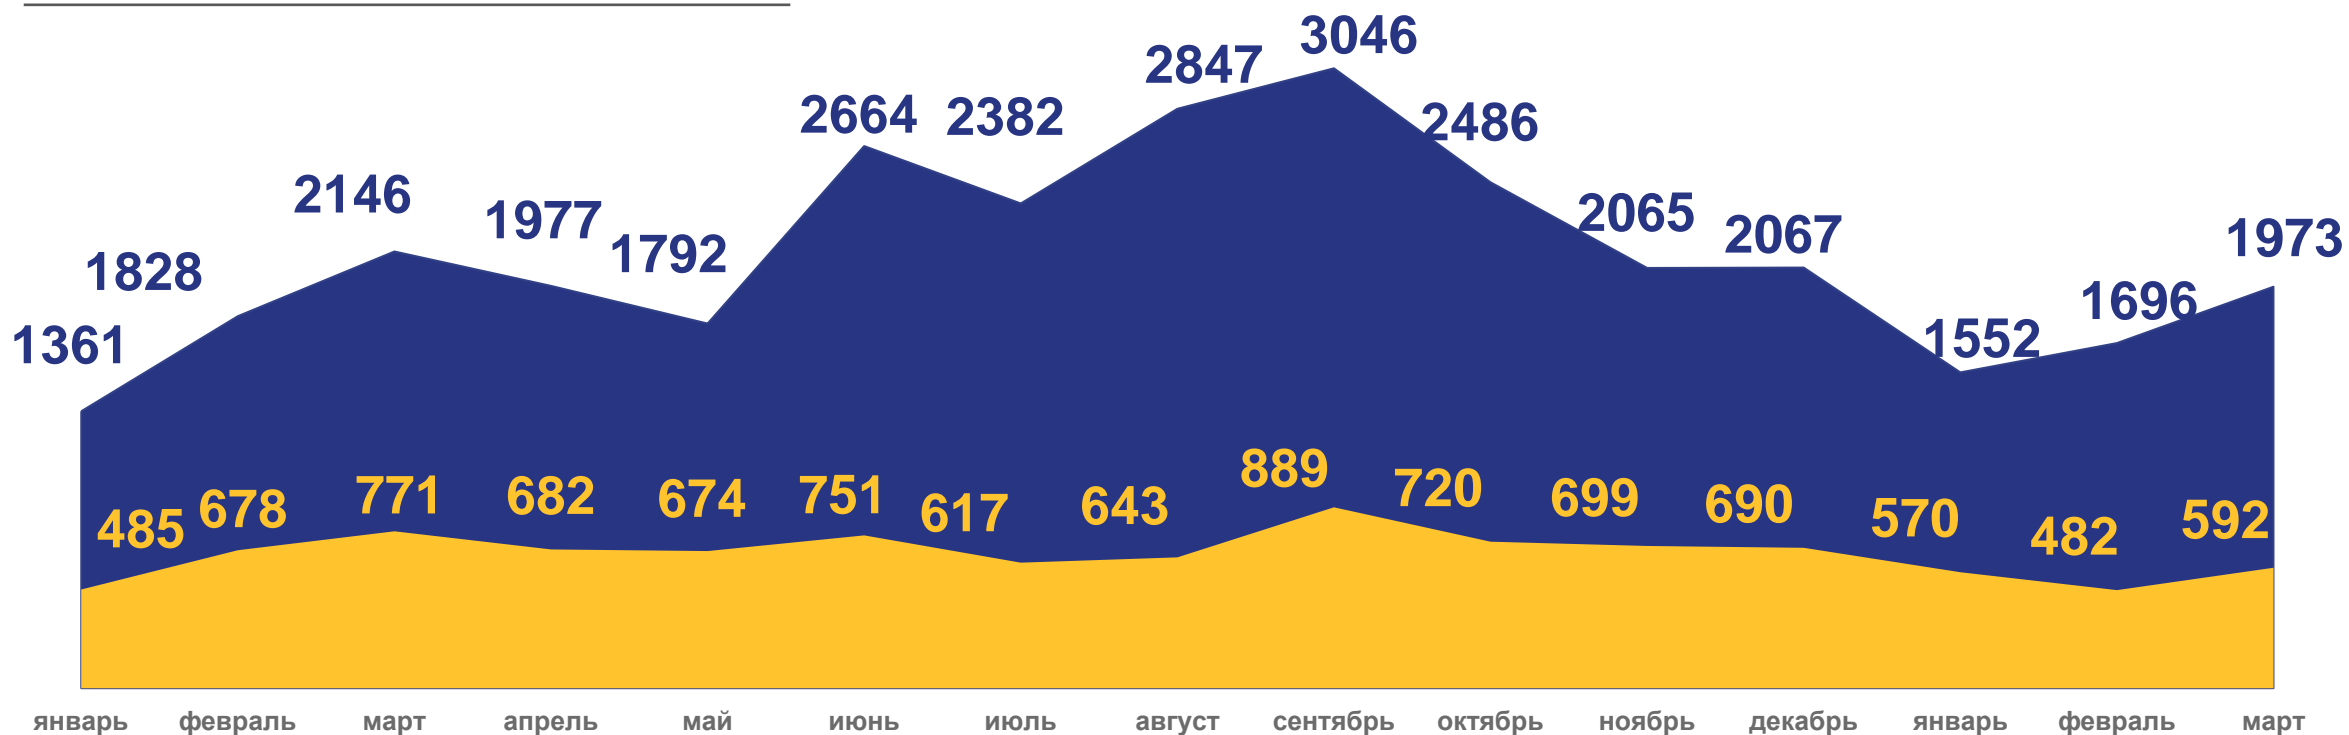

ВНЕШНЯЯ (ДЛЯ ОБЛАСТИ) МИГРАЦИЯ

человек

Прибывшие

(БЕЗ УЧЕТА ВНУТРИРЕГИОНАЛЬНОЙ МИГРАЦИИ)

за январь 2022 года – март 2023 года

Число прибывших в Саратовскую область

в том числе международная миграция