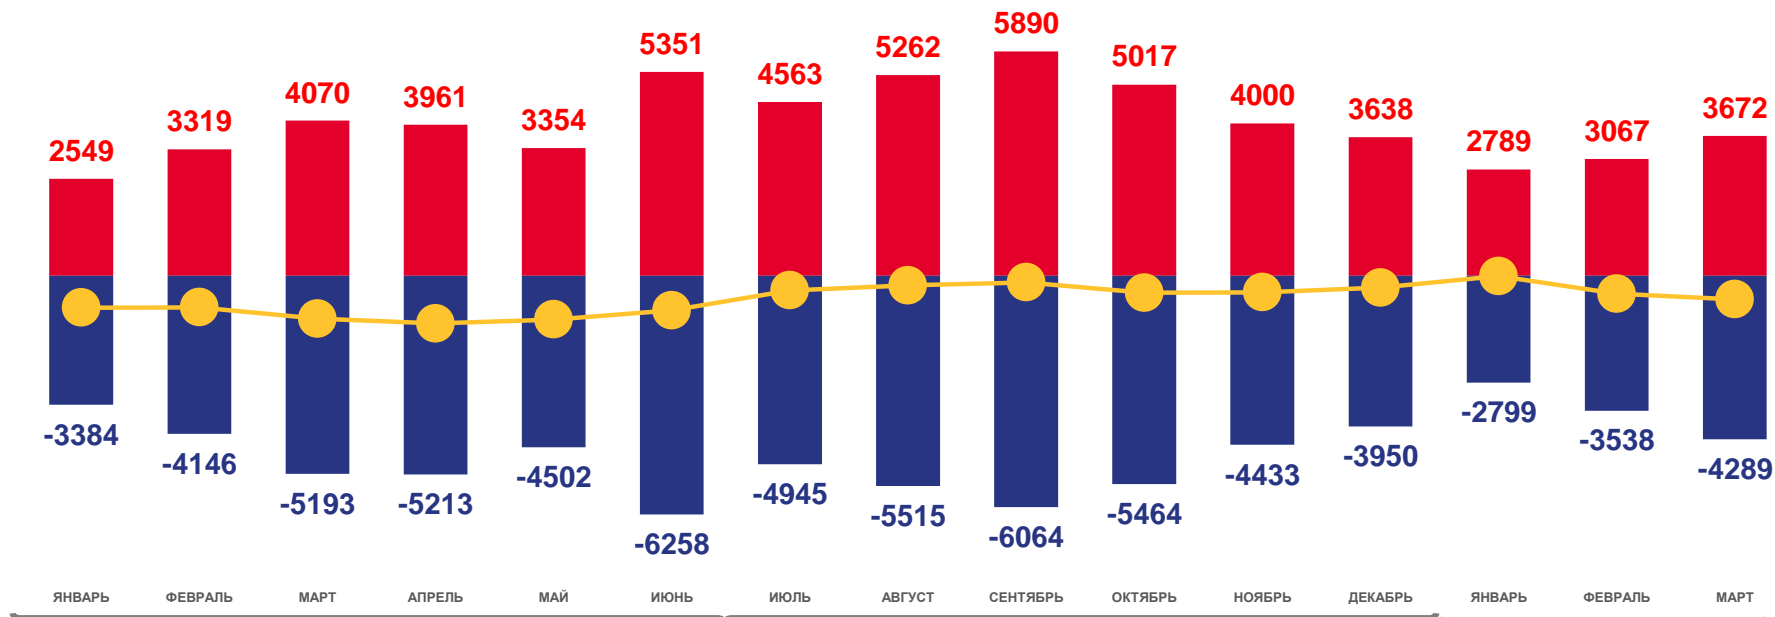

# МИГРАЦИОННОЕ ДВИЖЕНИЕ НАСЕЛЕНИЯ САРАТОВСКОЙ ОБЛАСТИ

по сравнению с прошлым годом, человек

за январь-март 2023 года

**9 528** ▼ **4,1 %**

Общее число прибывших

**10 626** ▼ **16,5%**

Общее число выбывших

**- 1098** ▼ **в 2,5 раза**

Миграционная убыль населения

2022

2023

■ Число прибывших   
 ■ Число выбывших   
 — Миграционный прирост (убыль)

10 000 чел.