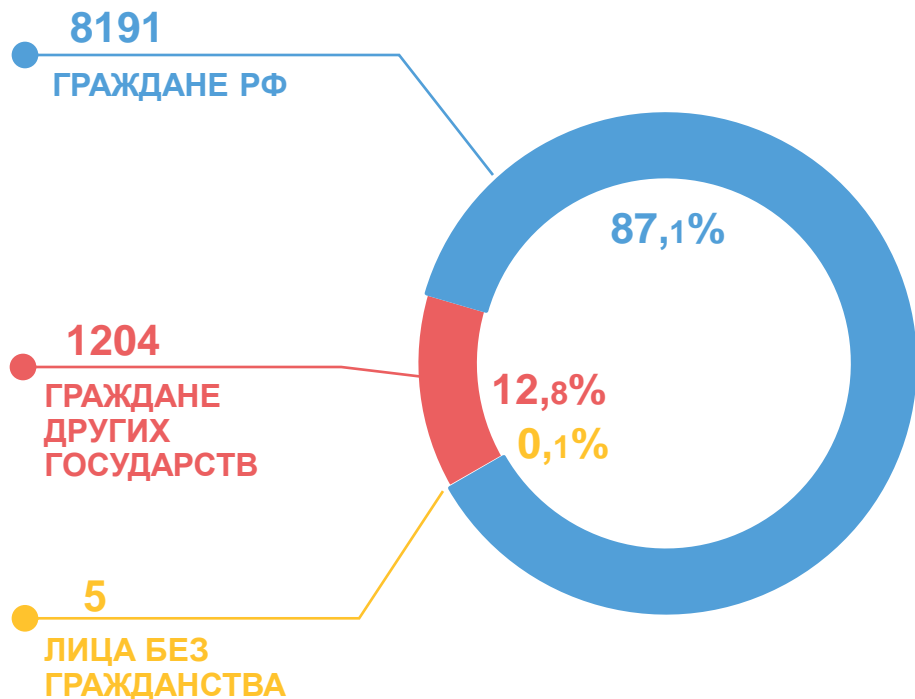

ХАРАКТЕРИСТИКА МИГРАНТОВ САРАТОВСКОЙ ОБЛАСТИ*

человек

Прибывшие

за январь-март 2023 года

ПО ГРАЖДАНСТВУ