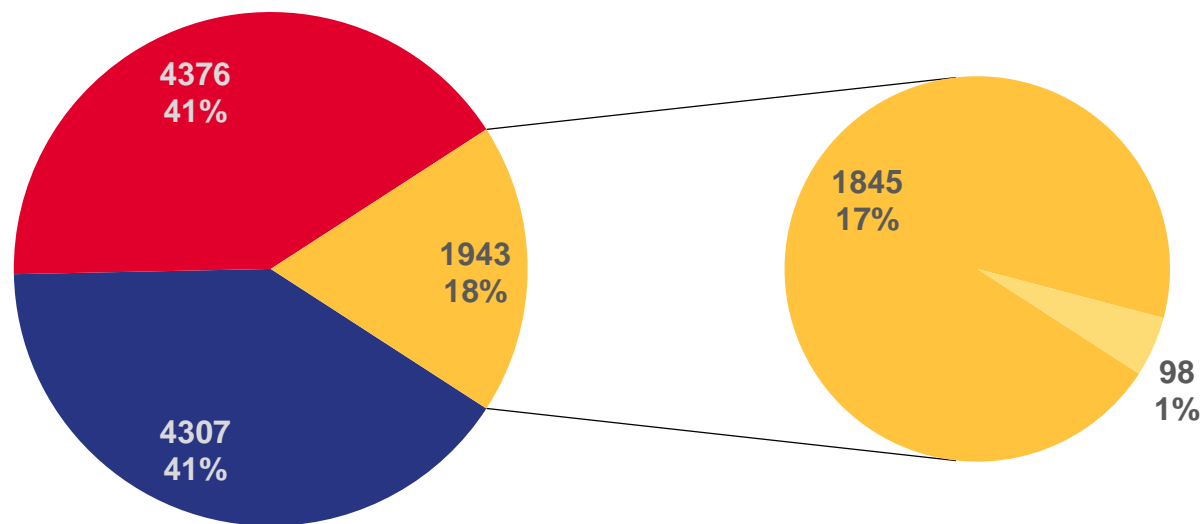

# ПОТОКИ МИГРАЦИИ НАСЕЛЕНИЯ САРАТОВСКОЙ ОБЛАСТИ

человек

## Выбывшие

за январь-март 2023 года

**10 626** человек

Общее число выбывших

**4 376** человек

Общее число выбывших в другие территории Российской Федерации

**1 943** человека

Общее число выбывших за рубеж