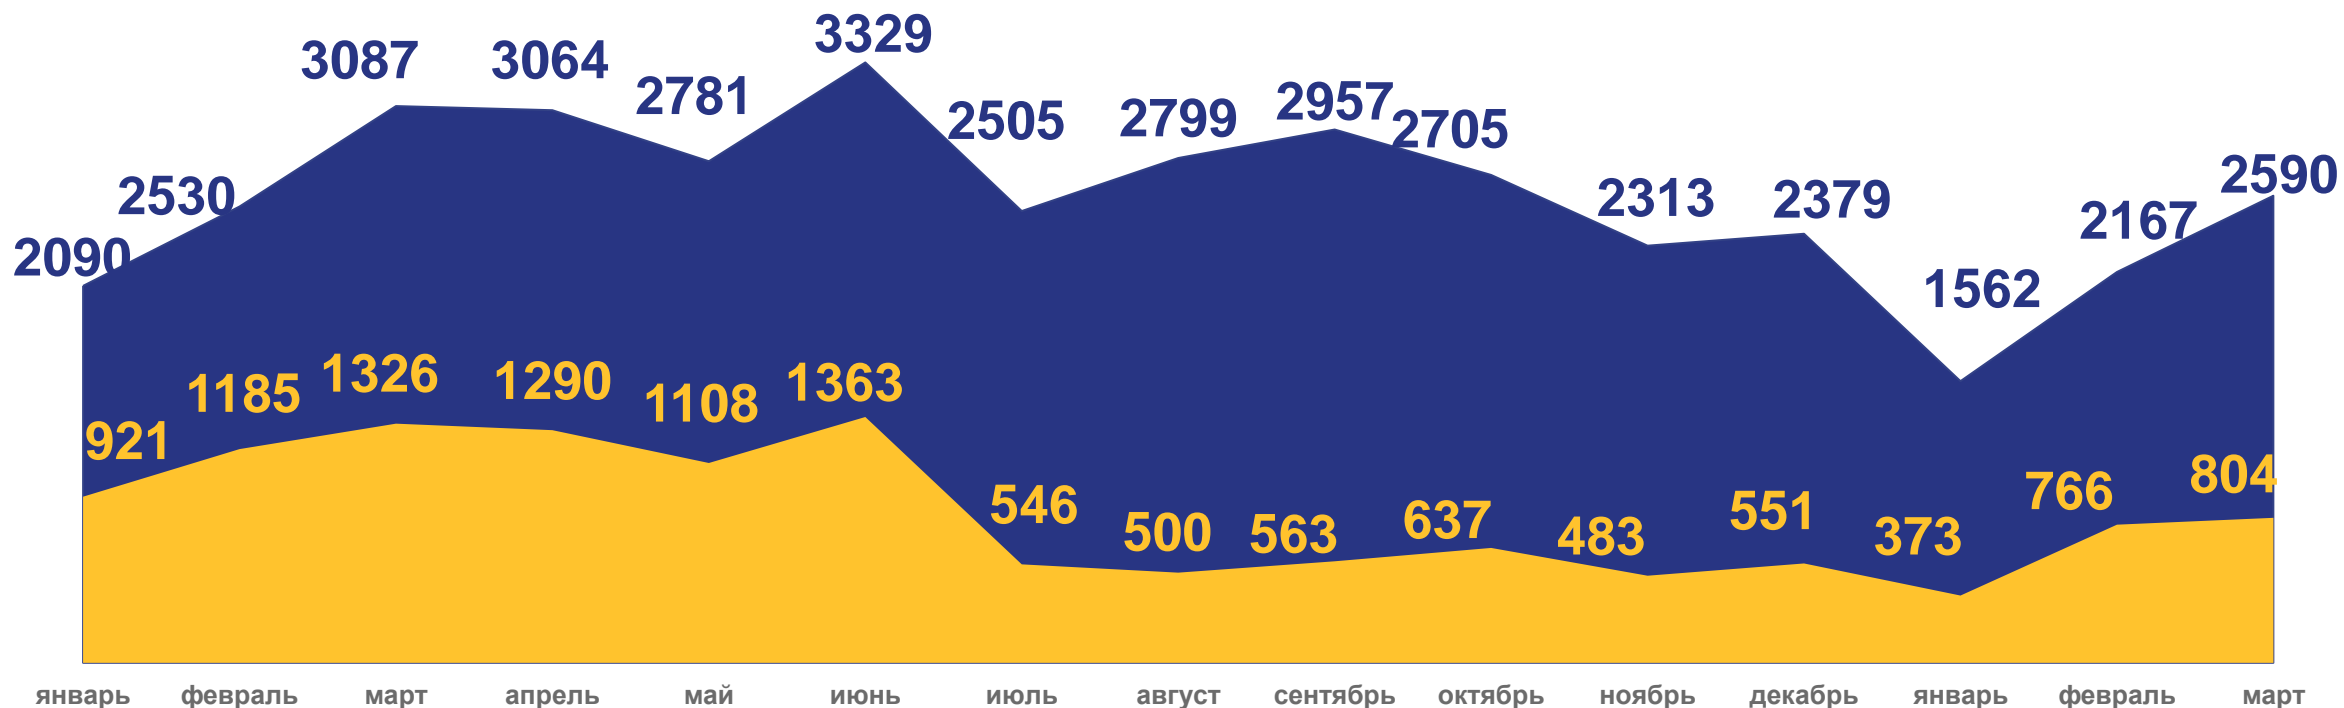

ВНЕШНЯЯ (ДЛЯ ОБЛАСТИ) МИГРАЦИЯ

человек

Выбывшие

(БЕЗ УЧЕТА ВНУТРИРЕГИОНАЛЬНОЙ МИГРАЦИИ)

за январь 2022 года – март 2023 года

Число выбывших из Саратовской области

в том числе международная миграция