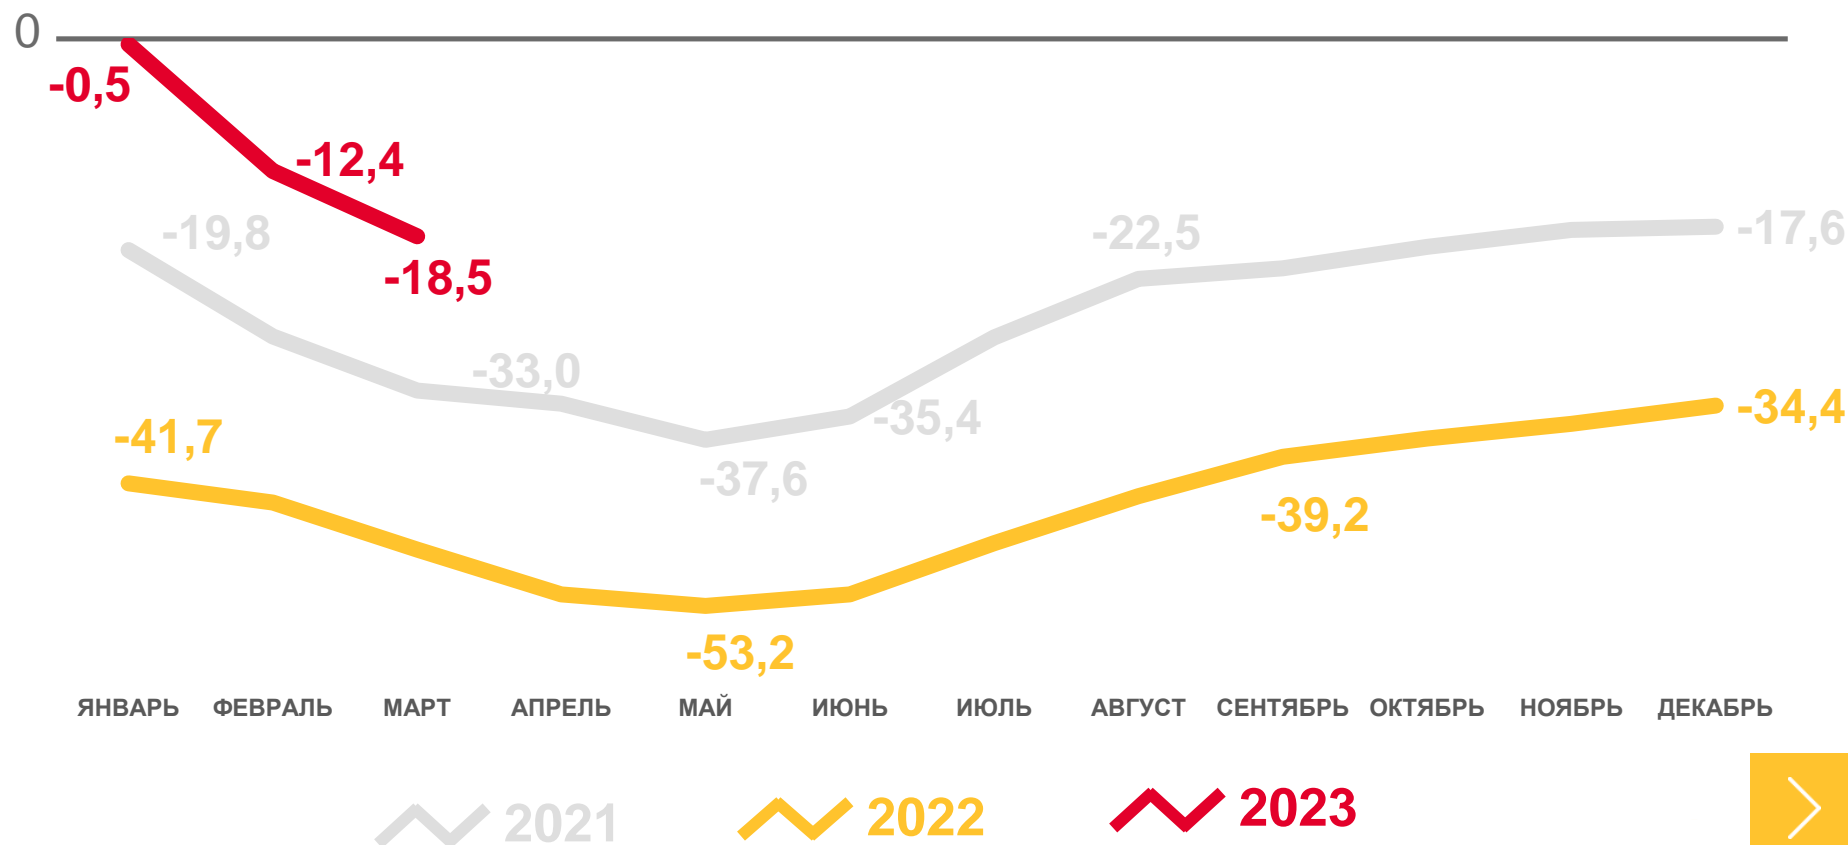

Миграционная убыль населения

2022

2023

■ Число прибывших   
 ■ Число выбывших   
 — Миграционный прирост (убыль)

10 000 чел.

# КОЭФФИЦИЕНТЫ МИГРАЦИОННОГО ПРИРОСТА (УБЫЛИ) НАСЕЛЕНИЯ

по сравнению с прошлым годом, в расчете на 10 000 человек населения

за январь - март 2023 года

**- 18,5**

Общая миграция населения

**-13,5**

Межрегиональная миграция

**-5,0**

Международная миграция

ДИНАМИКА КОЭФФИЦИЕНТОВ ОБЩЕЙ МИГРАЦИИ НАСЕЛЕНИЯ