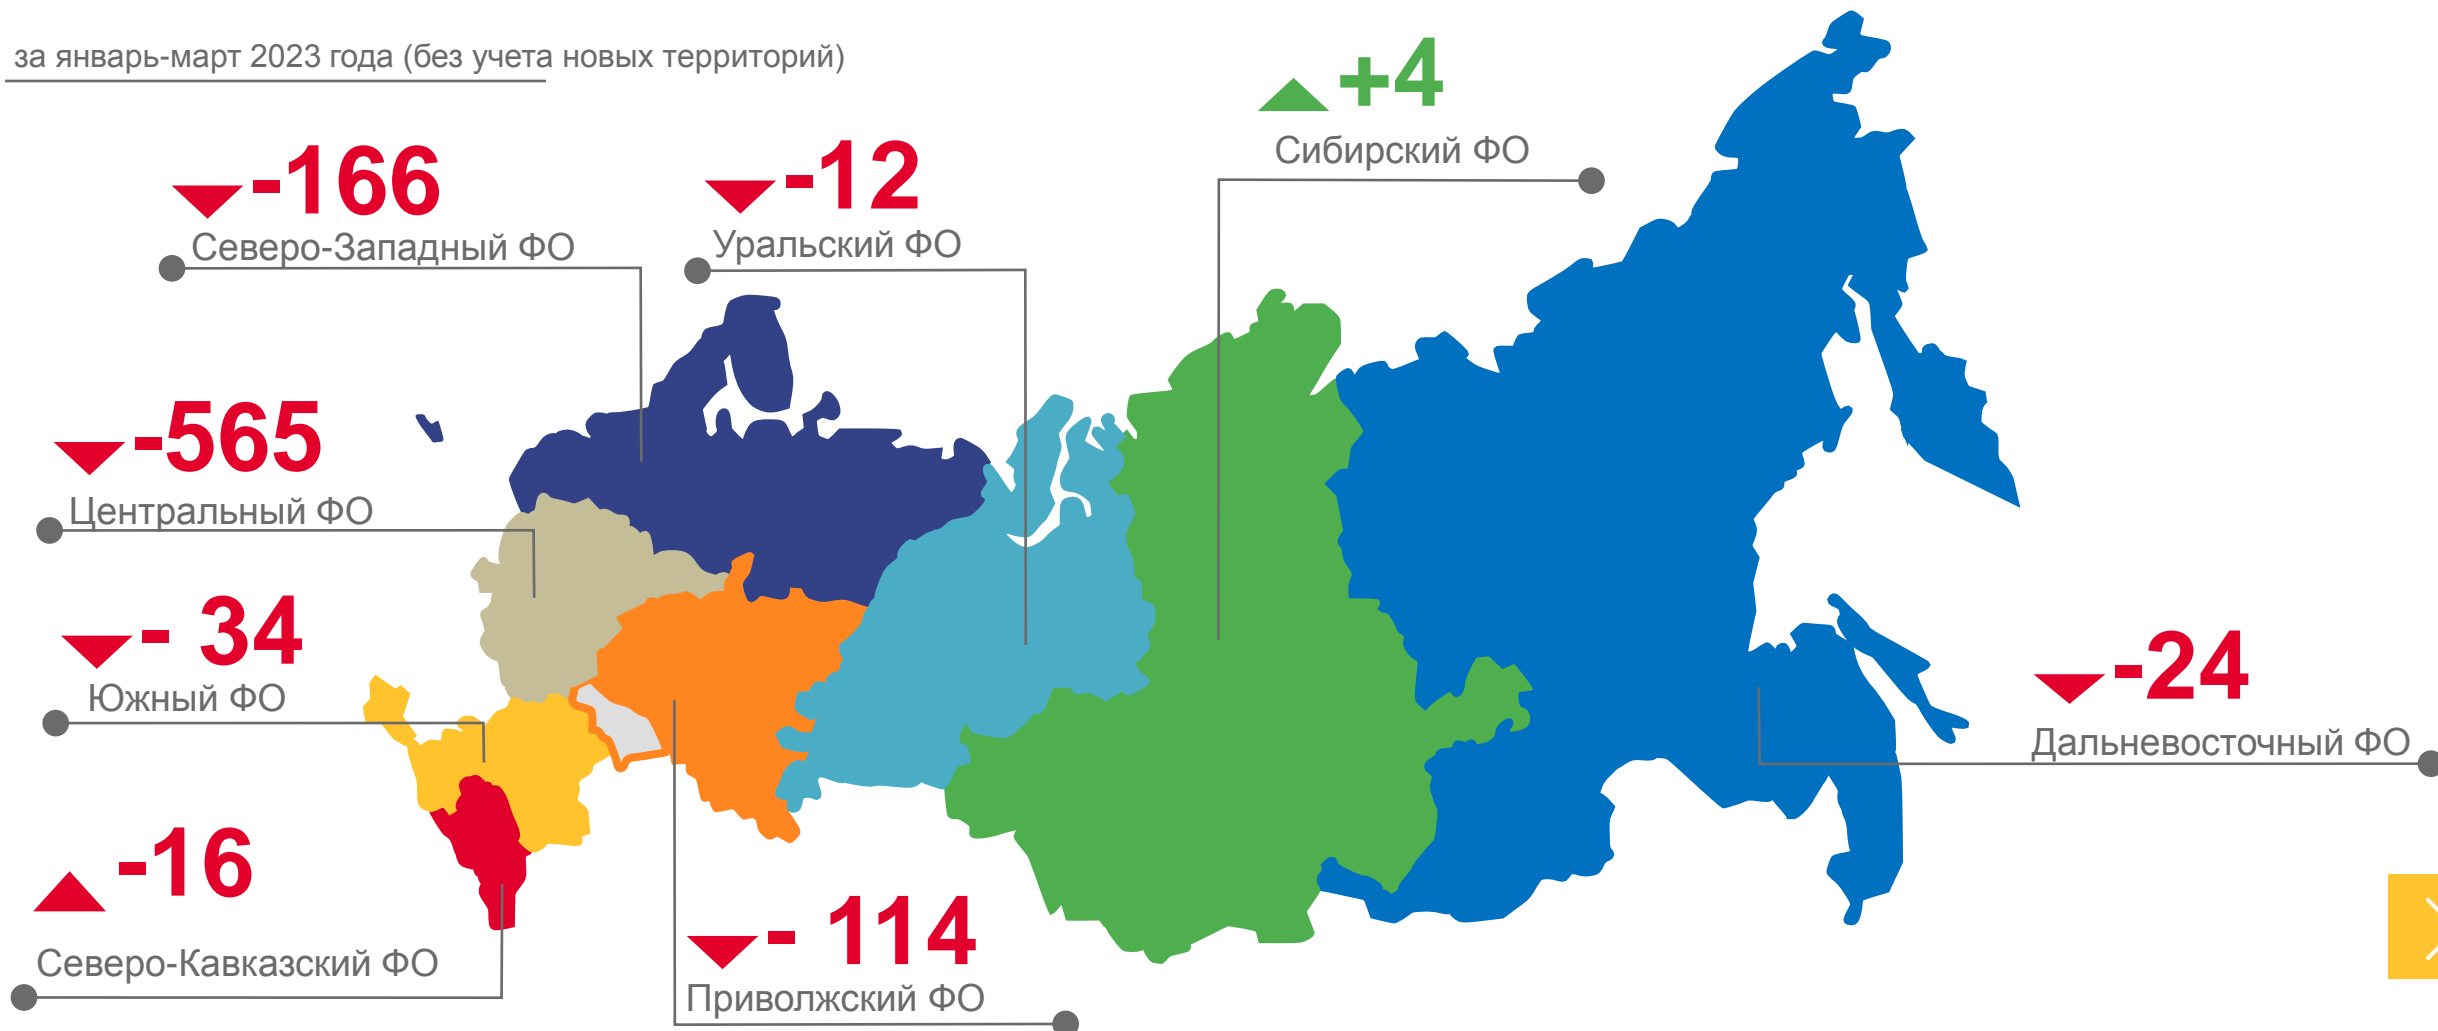

### ПО ТИПУ МЕСТНОСТИ

### ПО ВИДАМ И СРОКАМ РЕГИСТРАЦИИ

\*без учета новых территорий.

# ИТОГИ МИГРАЦИИ НАСЕЛЕНИЯ САРАТОВСКОЙ ОБЛАСТИ С ДРУГИМИ РЕГИОНАМИ РОССИИ

человек

за январь-март 2023 года (без учета новых территорий)

\*без учета новых территорий

# ИТОГИ МИГРАЦИИ НАСЕЛЕНИЯ САРАТОВСКОЙ ОБЛАСТИ С ДРУГИМИ СТРАНАМИ

человек