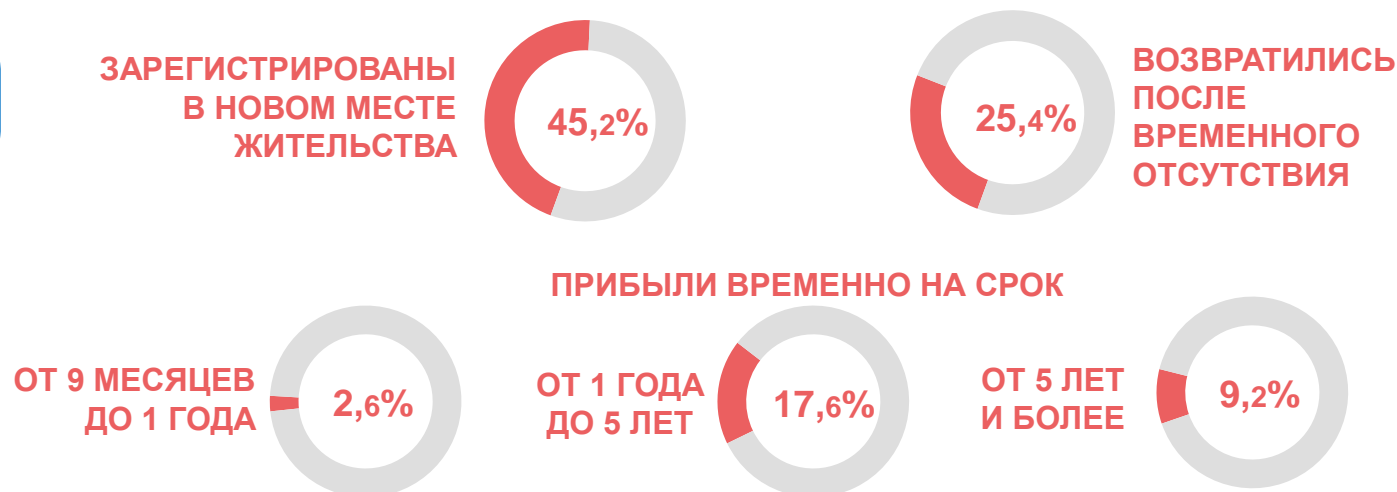

ПО ВИДАМ И СРОКАМ РЕГИСТРАЦИИ

*без учета новых территорий.